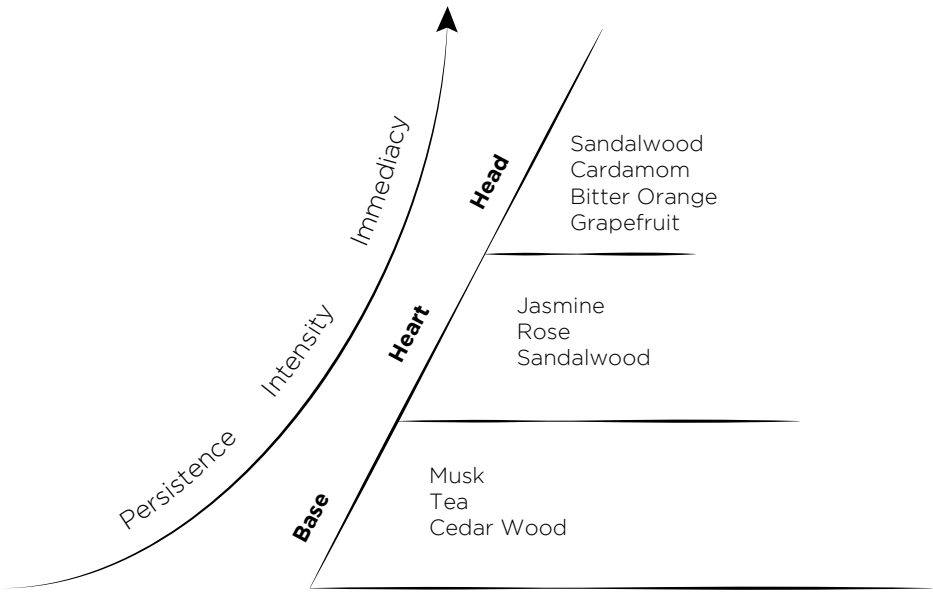

ROSE POIVRÉE

Spicy Oriental blend
olfactory pyramid

CANDLE
KLHFRP01

DIFFUSER 500 ml
KLHFRP12

REFILL 500 ml
KLHFRP21

DIFFUSER 250 ml
KLHFRP11

BOIS EPICÉ

Woody Spicy blend
olfactory pyramid