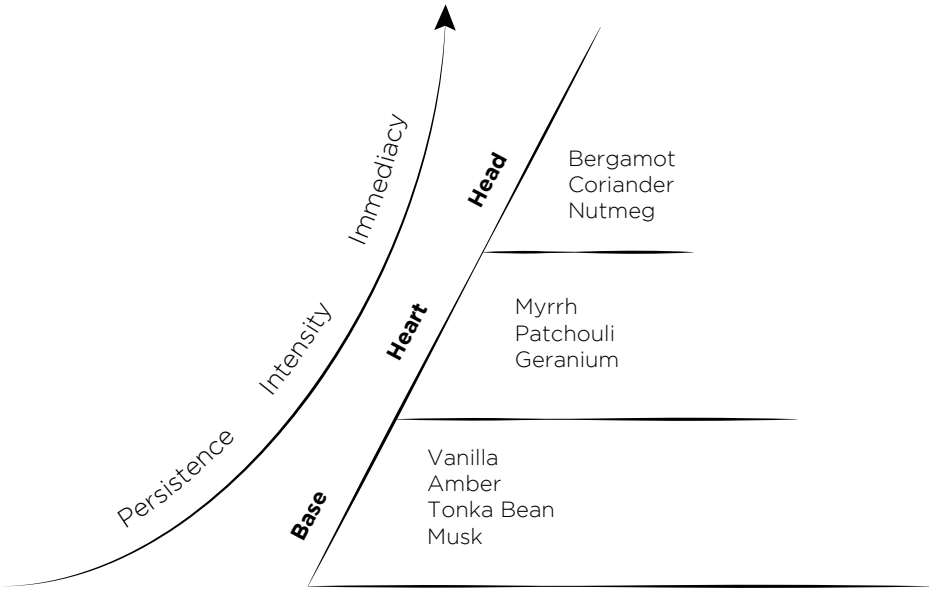

REFILL 500 ml
KLHFOB21

DIFFUSER 250 ml
KLHFOB11

ESSENCE D'AMBRE

Oriental blend
olfactory pyramid

CANDLE
KLHFEA01

DIFFUSER 500 ml
KLHFEA12

REFILL 500 ml
KLHFEA21

DIFFUSER 250 ml
KLHFEA11