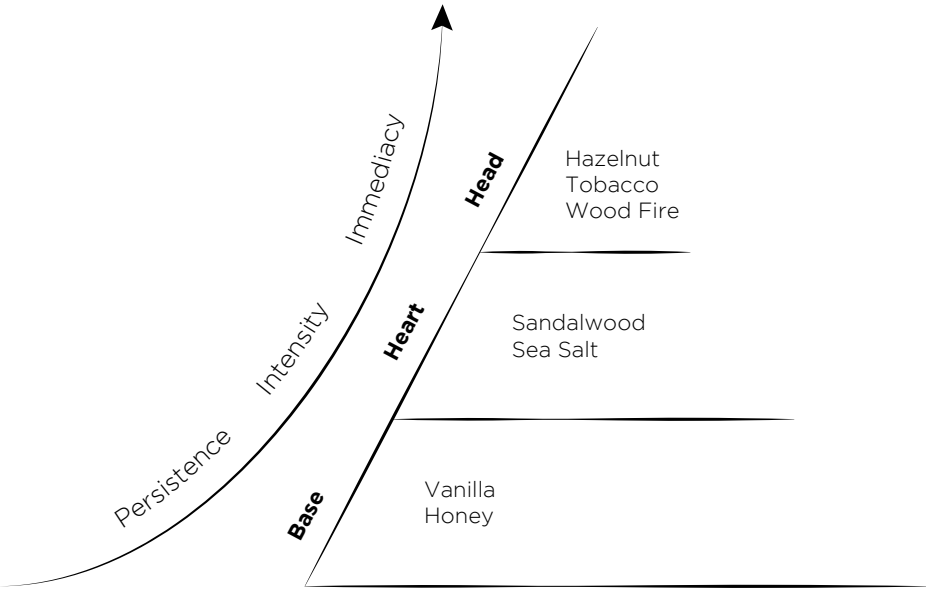

CANDLE
KLHFBE01

DIFFUSER 500 ml
KLHFBE12

REFILL 500 ml
KLHFBE21

DIFFUSER 250 ml
KLHFBE11

OULD & BOIS DE SANTAL

Oriental Sweet blend
olfactory pyramid

CANDLE
KLHFOB01

DIFFUSER 500 ml
KLHFOB12